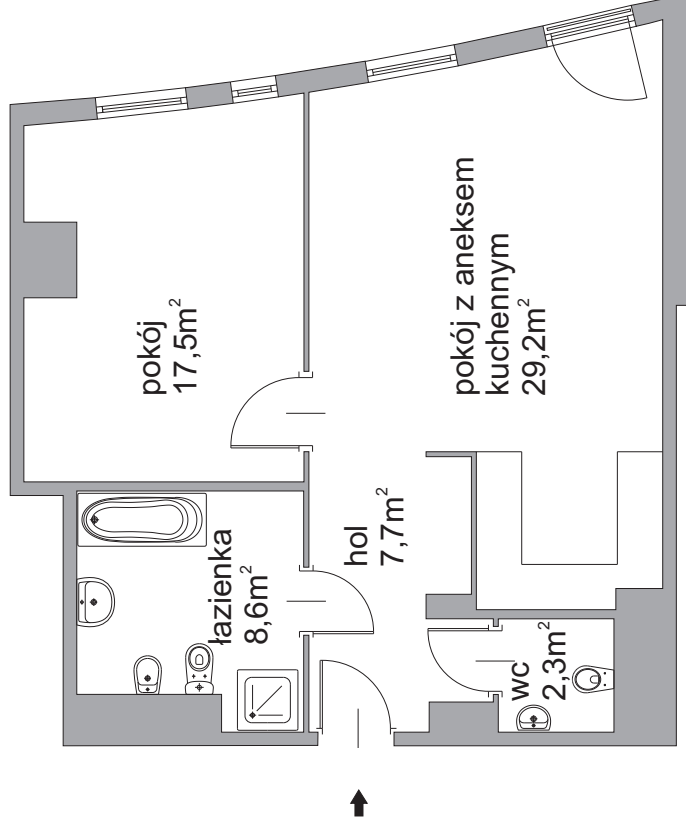

BUDYNEK MIESZKALNO - USŁUGOWY
Gdynia ul. Hryniewickiego

lokal nr A.19.4
poziom 19
powierzchnia użytkowa 65,9 m²
powierzchnia wewnętrzna 66,6 m²