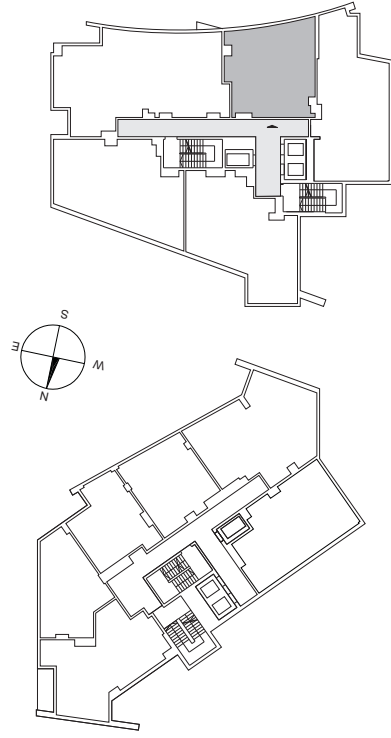

BUDYNEK MIESZKALNO - USŁUGOWY
Gdynia ul. Hryniewickiego

lokal nr A.19.4
poziom 19
powierzchnia użytkowa 65,9 m²
powierzchnia wewnętrzna 66,6 m²